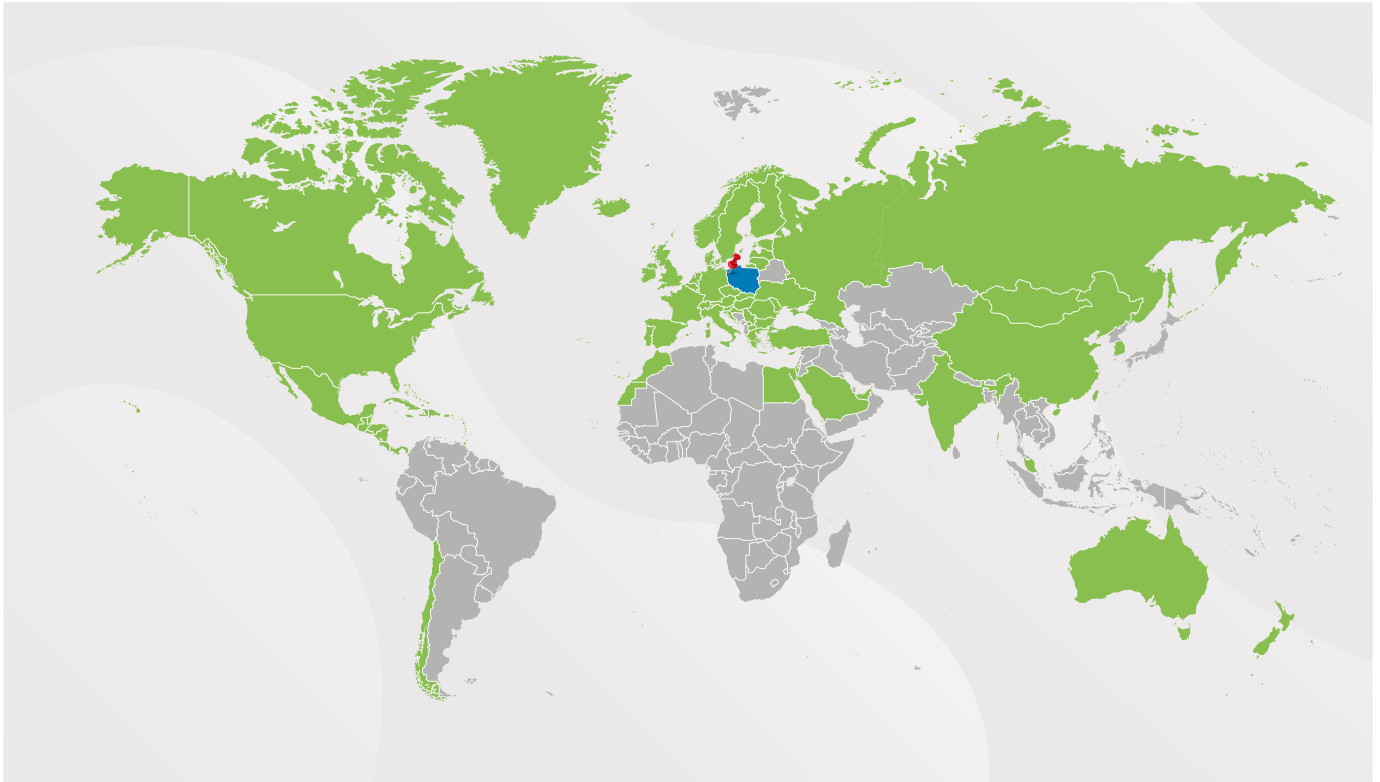

Inter Play
AMAZING PLAYGROUNDS

2026

EXPERIENCE

Over 20 years of market experience.

We operate in 57 countries.

Successful co-operation with numerous customers around the world.

ERFAHRUNG

Über 20 Jahre Markterfahrung.

Unsere Produkte machen Spaß in 52 Ländern.

Erfolgreiche Zusammenarbeit mit vielen Kunden aus der ganzen Welt.

OFFER | ANGEBOT

SFERO
LIMAKO
LUMO PLAY
SALTO
INTEGRADO
LINARIUM
TRANSPORTO
MONTA
ROTO
PARK
AKRA
ROBINIA
DOG AGILITY