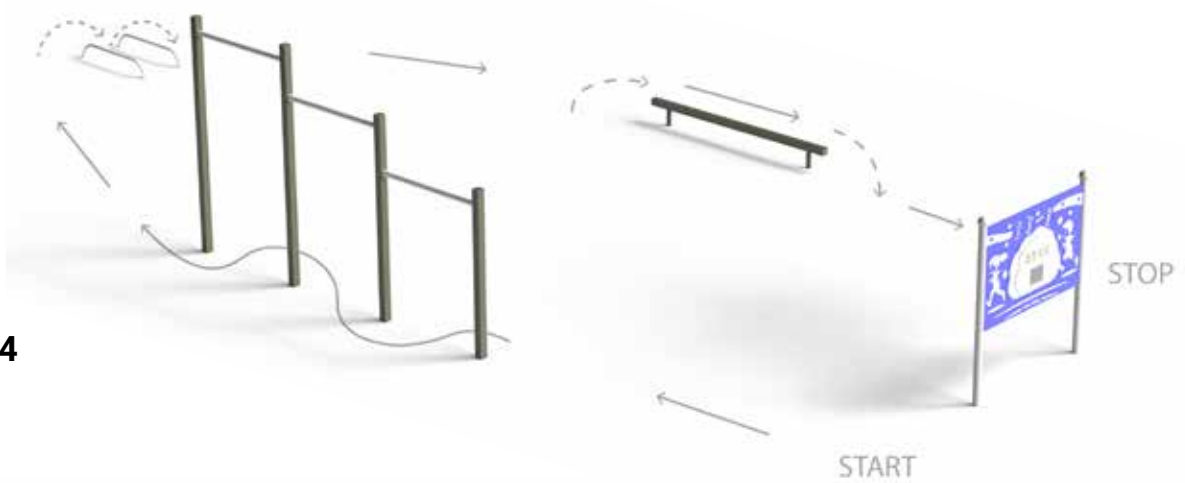

START&STOP SENSORY BOARD
IS-TA-114

SPEED 1

SPEED 2

SPEED 3

SPEED 4

SPEED 5

FITNESS

Do you want to stay healthy and fit?
Design your outdoor gym with us.

Möchten Sie gesund und fit bleiben?
Gestalten Sie Ihr Outdoor-Fitnessstudio mit uns.

SHOULDER PRESS

CHEST PULL

CHEST PRESS

**LEG PRESS I /
BEINPRESSE I**

**DOUBLE LEG PRESS I /
DOPPELTE BEINPRESSE I**

**SHOULDER
PULL**