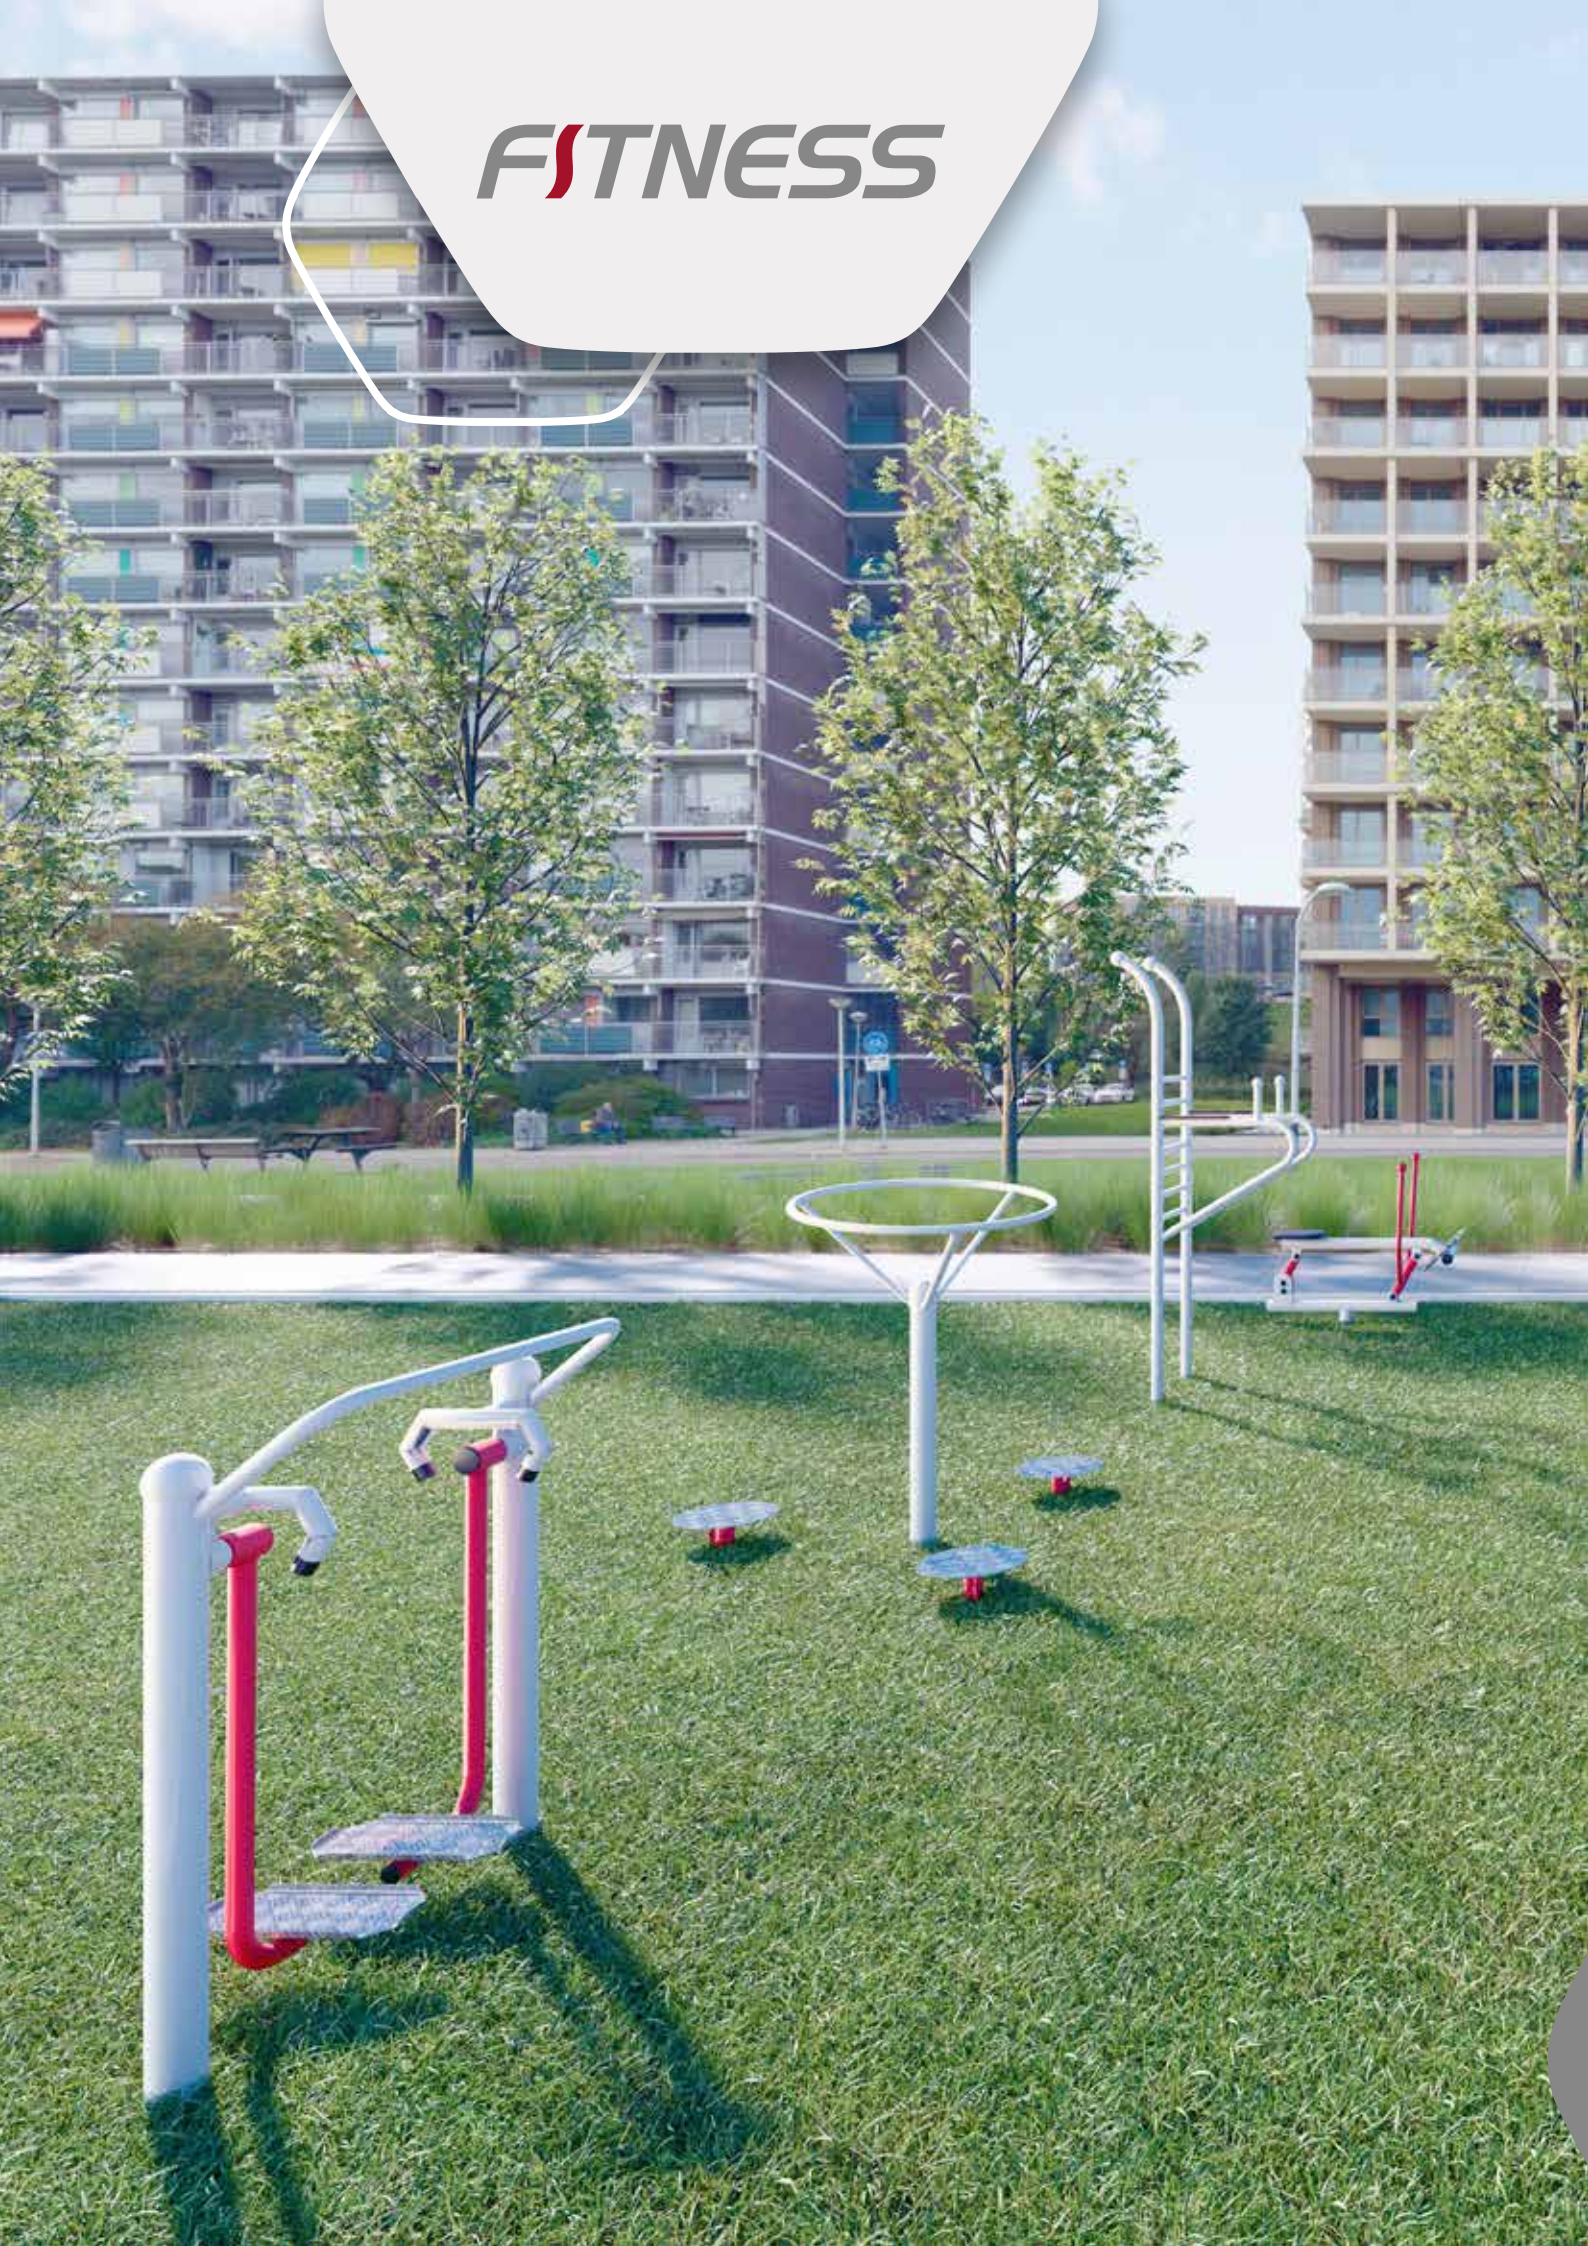

START&STOP SENSORY BOARD
IS-TA-114

SPEED 1

SPEED 2

SPEED 3

SPEED 4

SPEED 5

FITNESS

Do you want to stay healthy and fit?
Design your outdoor gym with us.

Möchten Sie gesund und fit bleiben?
Gestalten Sie Ihr Outdoor-Fitnessstudio mit uns.

SHOULDER PRESS

CHEST PULL

CHEST PRESS

**LEG PRESS I /
BEINPRESSE I**

**DOUBLE LEG PRESS I /
DOPPELTE BEINPRESSE I**

**SHOULDER
PULL**