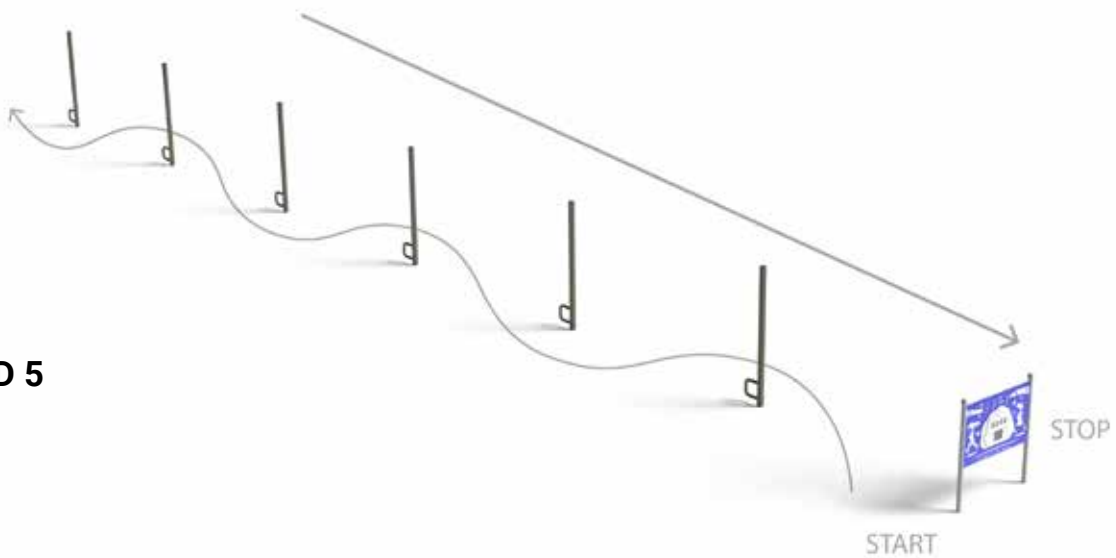

START&STOP SENSORY BOARD
IS-TA-114

SPEED 1

SPEED 2

SPEED 3

SPEED 4

SPEED 5

FITNESS

Do you want to stay healthy and fit?
Design your outdoor gym with us.

Möchten Sie gesund und fit bleiben?
Gestalten Sie Ihr Outdoor-Fitnessstudio mit uns.

SHOULDER PRESS

CHEST PULL

CHEST PRESS

**LEG PRESS I /
BEINPRESSE I**

**DOUBLE LEG PRESS I /
DOPPELTE BEINPRESSE I**

**SHOULDER
PULL**