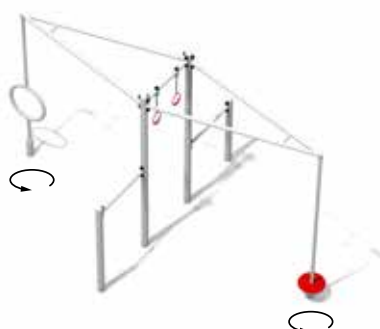

FRABINA H 2,0 m

ROTO

ANDROMEDA

ORION

CETUS

GEMINI

INDUS

CASSIOPEIA