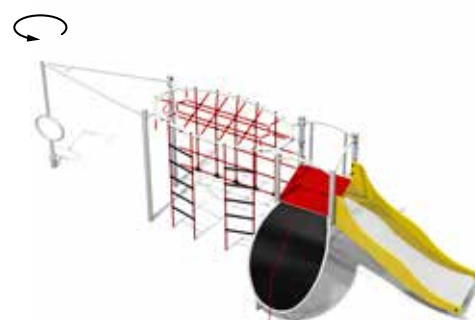

FRABINA H 2,0 m

ROTO

ANDROMEDA

ORION

CETUS

GEMINI

INDUS

CASSIOPEIA