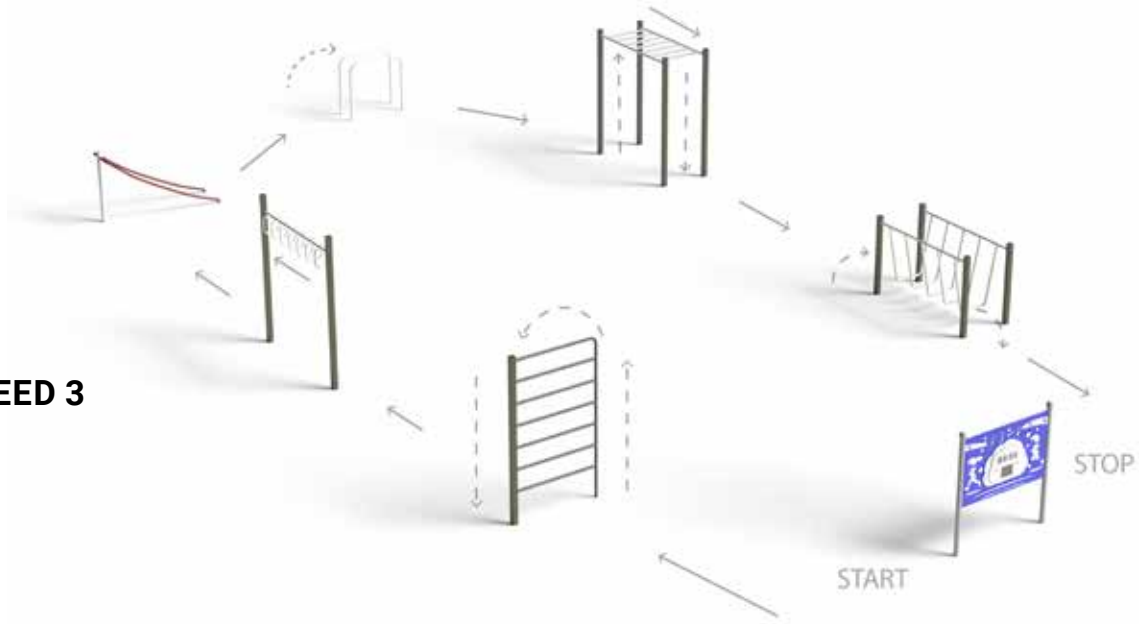

START&STOP SENSORY BOARD
IS-TA-114

SPEED 1

SPEED 2

SPEED 3

SPEED 4

SPEED 5

FITNESS

Do you want to stay healthy and fit?
Design your outdoor gym with us.

Möchten Sie gesund und fit bleiben?
Gestalten Sie Ihr Outdoor-Fitnessstudio mit uns.

SHOULDER PRESS

CHEST PULL

CHEST PRESS

**LEG PRESS I /
BEINPRESSE I**

**DOUBLE LEG PRESS I /
DOPPELTE BEINPRESSE I**

**SHOULDER
PULL**