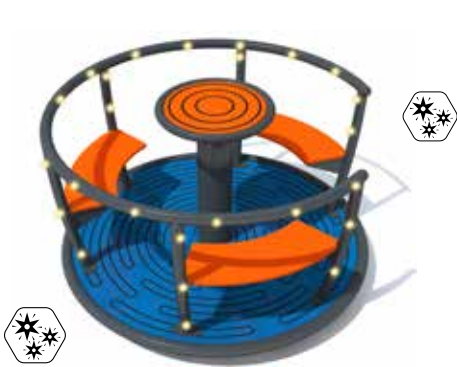

STATIVO

SEGO 1

SEGO 2

RUBO

NORTE 130 LUMO PLAY

NORTE 130 LUMO

TORNADO 130 LUMO PLAY

TORNADO 130 LUMO