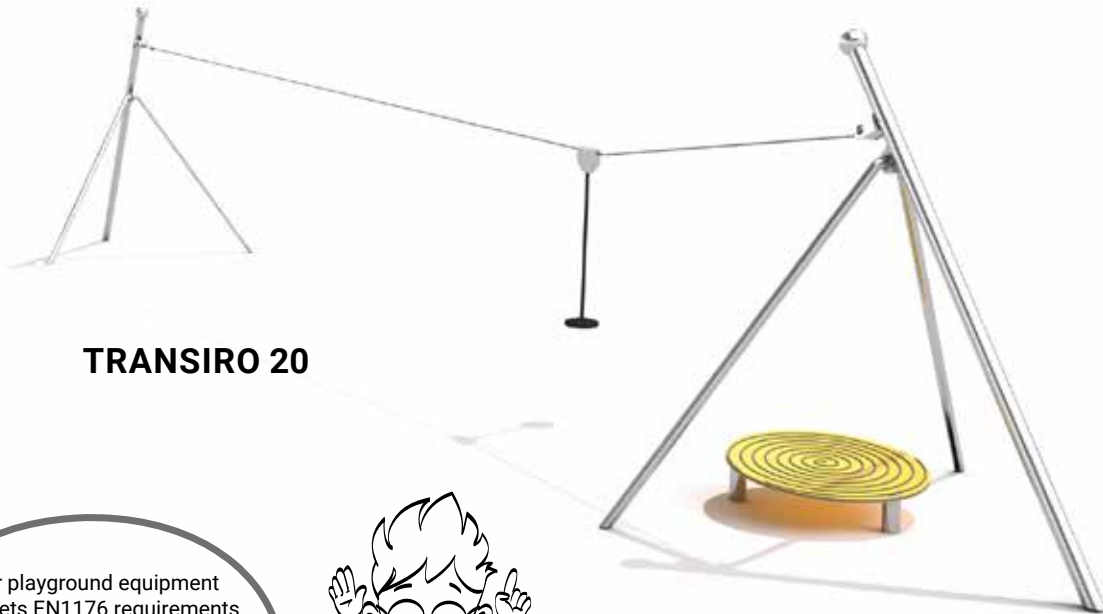

TRANSIRO 20

Our playground equipment meets EN1176 requirements
Unsere Spielgeräte erfüllen die Anforderungen der EN 1176-Norm.